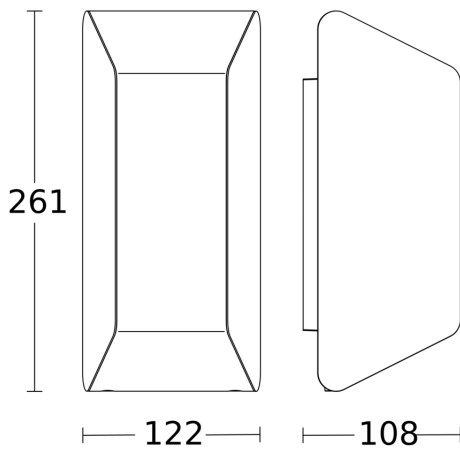

Caractéristiques techniques

Dimensions (L x l x H)	108 x 122 x 261 mm	Résistance aux chocs	IK07
Avec source	Non	Indice de protection	IP44
Garantie du fabricant	3 ans	Classe	II
Avec télécommande	Non	Température ambiante	de -20 jusqu'à 40 °C
Variante	sans détecteur de mouvement	Matériau du boîtier	Matière plastique
UC1, Code EAN	4007841068882	Matériau du cache	Matière plastique opale
Emplacement	Extérieur	Alimentation électrique	220 – 240 V / 50 – 60 Hz
Emplacement, pièce	jardin, entrée, Cour et allée, tout autour du bâtiment, terrasse / balcon	Puissance	15 W
Coloris	anthracite	Culot	E27
Plaquette numéros de maison autocollants incluse	Non	Mise en réseau possible	Non
Lieu d'installation	mur	Catégorie de produits	Luminaire pour l'extérieur sans détecteur

Luminaire pour l'extérieur sans détecteur

L 30

sans détecteur de mouvement
EAN 4007841 068882
Réf. 068882

Dessin dimensionnel

Schéma du circuit